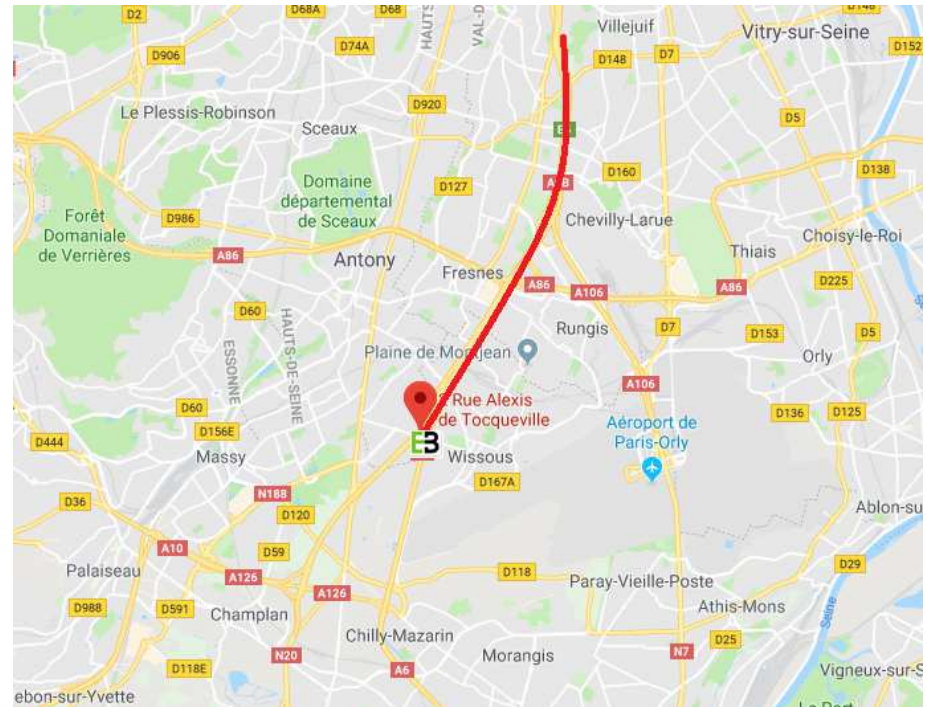

E3Blink
Wireless Fronthaul Technology

PLAN D'ACCES

Par la route

De la porte d'Orleans

- Prendre A6A/E5 direction Lyon
- Continuer sur A6A/E5 en direction de Massy.
Prendre la sortie en direction de Massy/Longjumeau/Antony
- Prendre Rue du Saule Trapu, Avenue Sommer et Avenue Léon Jouhaux/D66 en direction de Rue Alexis de Tocqueville à Antony

Transports en commun

De la gare RER B Antony :

- Bus Ligne PALAD 1 en direction d'Antonypole

5 arrêts

- Arrêt : Antonypole ou Villemilan

De la gare RER B Massy :

- Bus 319 en direction Marché international de Rungis

22 arrêts

- Arrêt : Antonypole ou Villemilan